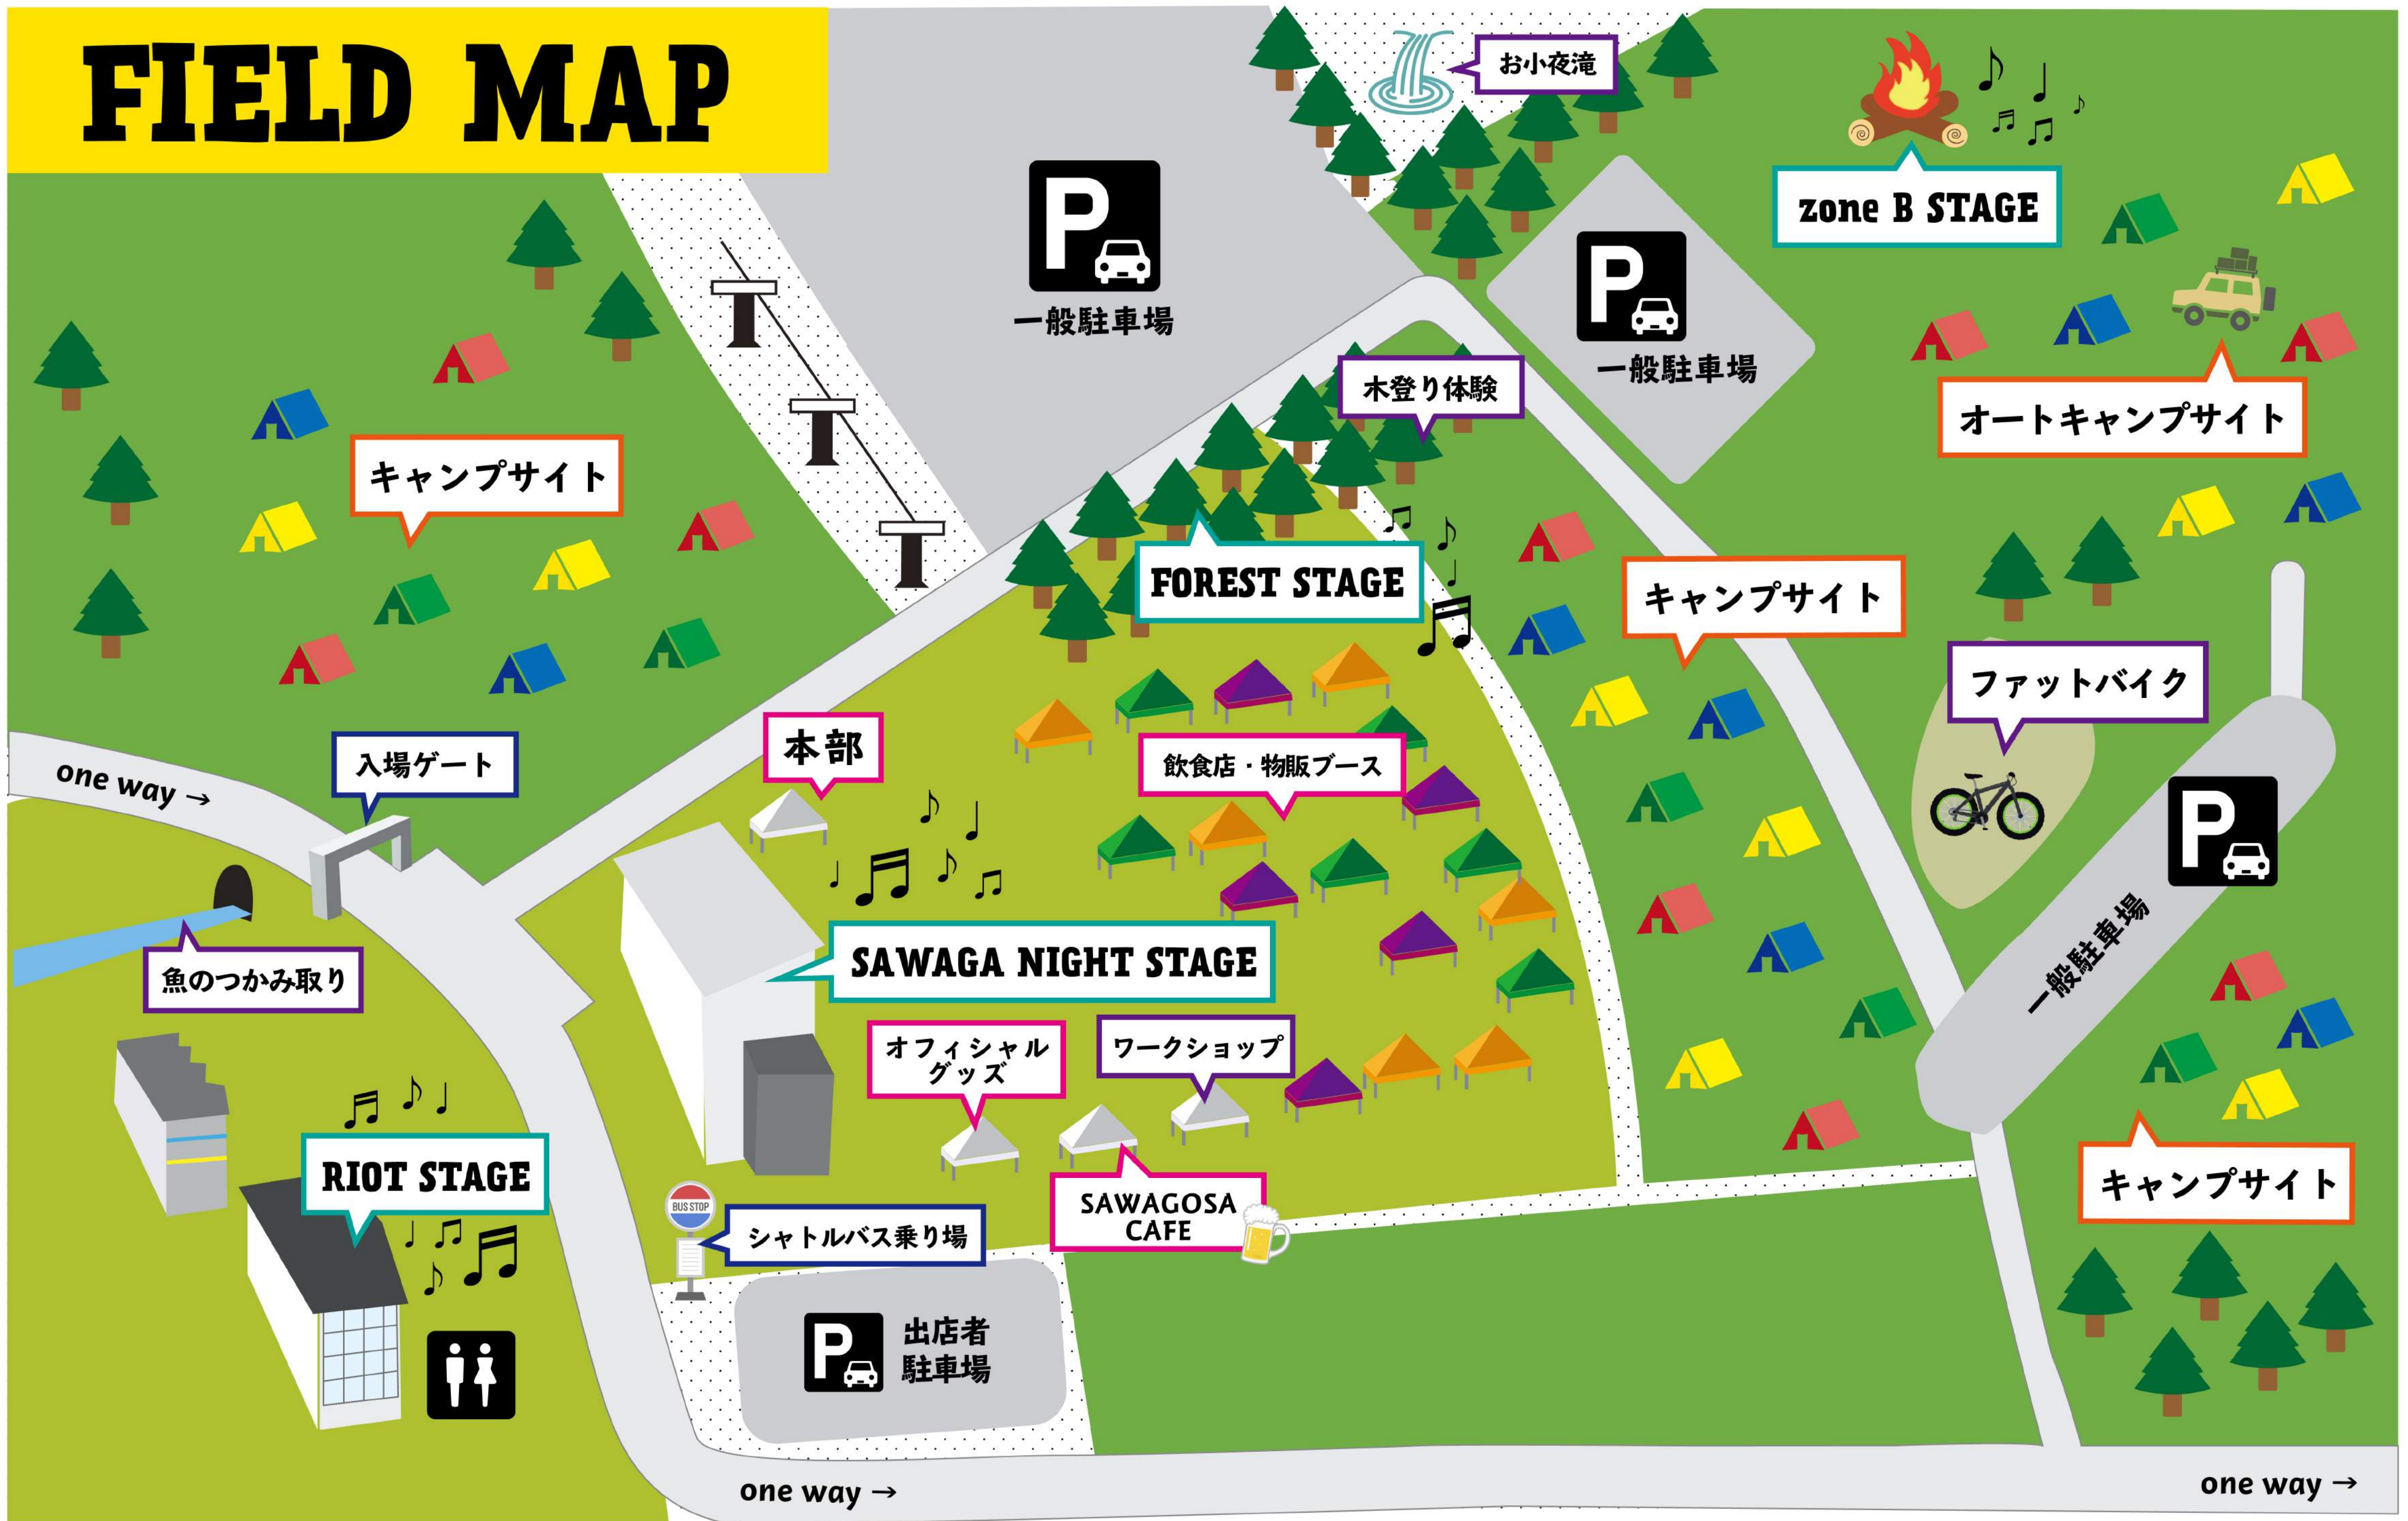

# FIELD MAP

お小夜滝

zone B STAGE

P 一般駐車場

P 一般駐車場

キャンプサイト

オートキャンプサイト

木登り体験

FOREST STAGE

キャンプサイト

ファットバイク

入場ゲート

本部

飲食店・物販ブース

P 一般駐車場

one way →

魚のつかみ取り

SAWAGA NIGHT STAGE

オフィシャル  
グッズ

ワークショップ

キャンプサイト

RIOT STAGE

BUS STOP

シャトルバス乗り場

SAWAGOSA  
CAFE

P 出店者  
駐車場

one way →

one way →